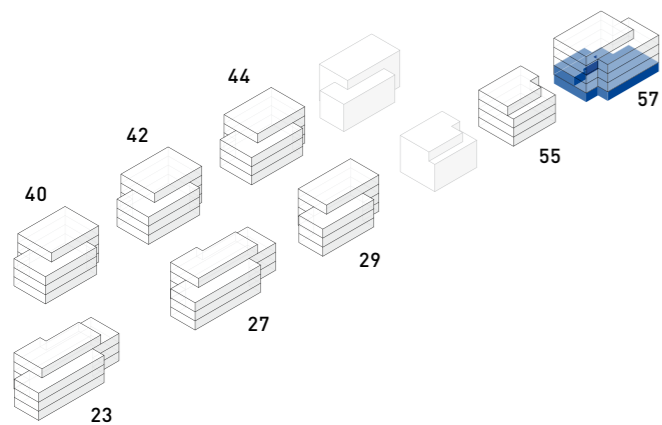

# Kellerabteile und Waschen

Gartengeschoss

Kellergeschoss

Massstab 1:100, Format A3

0 5m

Florenstrasse 57	Gartengeschoss	57.1
		57.2
	Kellergeschoss	57.101
		57.102
		57.201