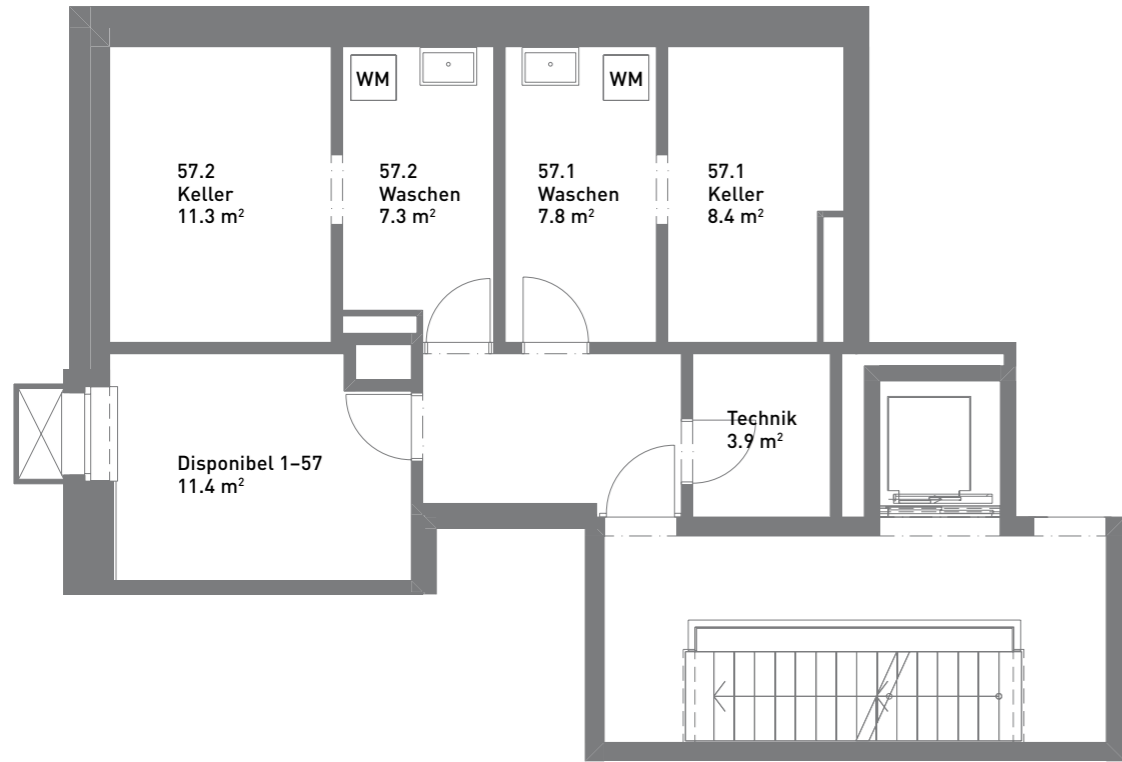

# Kellerabteile und Waschen

Gartengeschoss

Kellergeschoss

Massstab 1:100, Format A3

0 5m

Florenstrasse 57	Gartengeschoss	57.1
		57.2
	Kellergeschoss	57.101
		57.102
		57.201